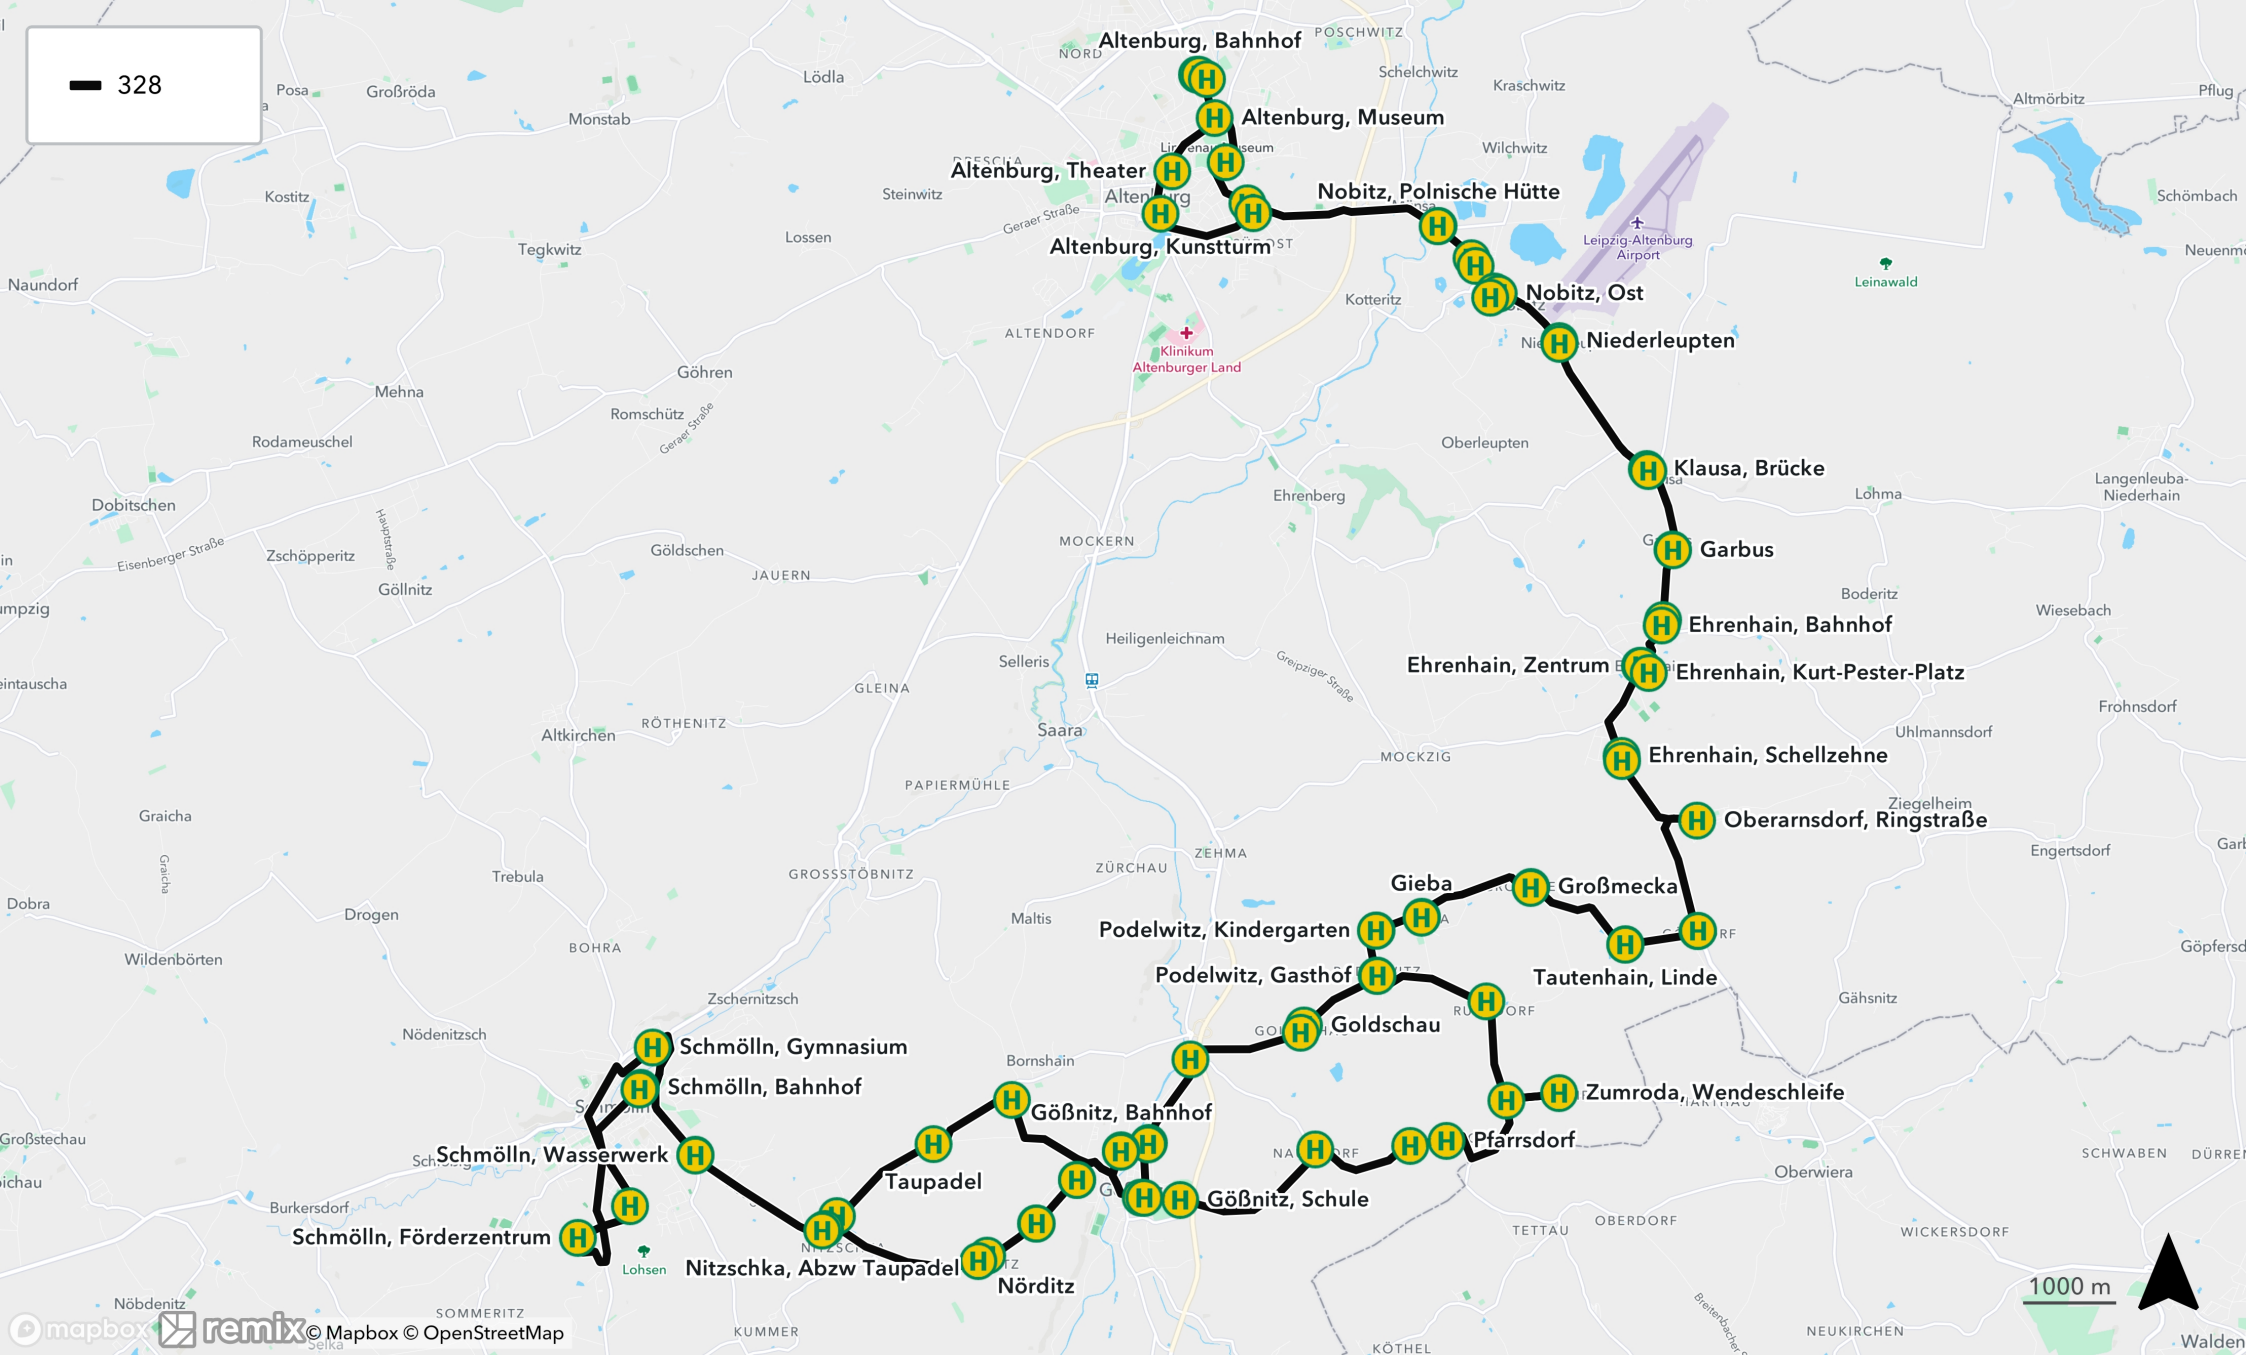

328

Altenburg, Bahnhof

Altenburg, Museum

Altenburg, Theater

Nobitz, Polnische Hütte

Altenburg, Kunstturm

Nobitz, Ost

Niederleupen

Klaus, Brücke

Garbus

Ehrenhain, Bahnhof

Ehrenhain, Kurt-Pester-Platz

Ehrenhain, Schellzehe

Oberarnsdorf, Ringstraße

Gieba

Großmecka

Podelwitz, Kindergarten

Großmecka

Podelwitz, Gasthof

Tautenhain, Linde

Goldschau

Tautenhain, Linde

Schmölln, Gymnasium

Schmölln, Bahnhof

Schmölln, Wasserwerk

Gößnitz, Bahnhof

Schmölln, Förderzentrum

Nitzschka, Abzw Taupädel

Taupädel

Gößnitz, Schule

Nörditz

Zumroda, Wendeschleife