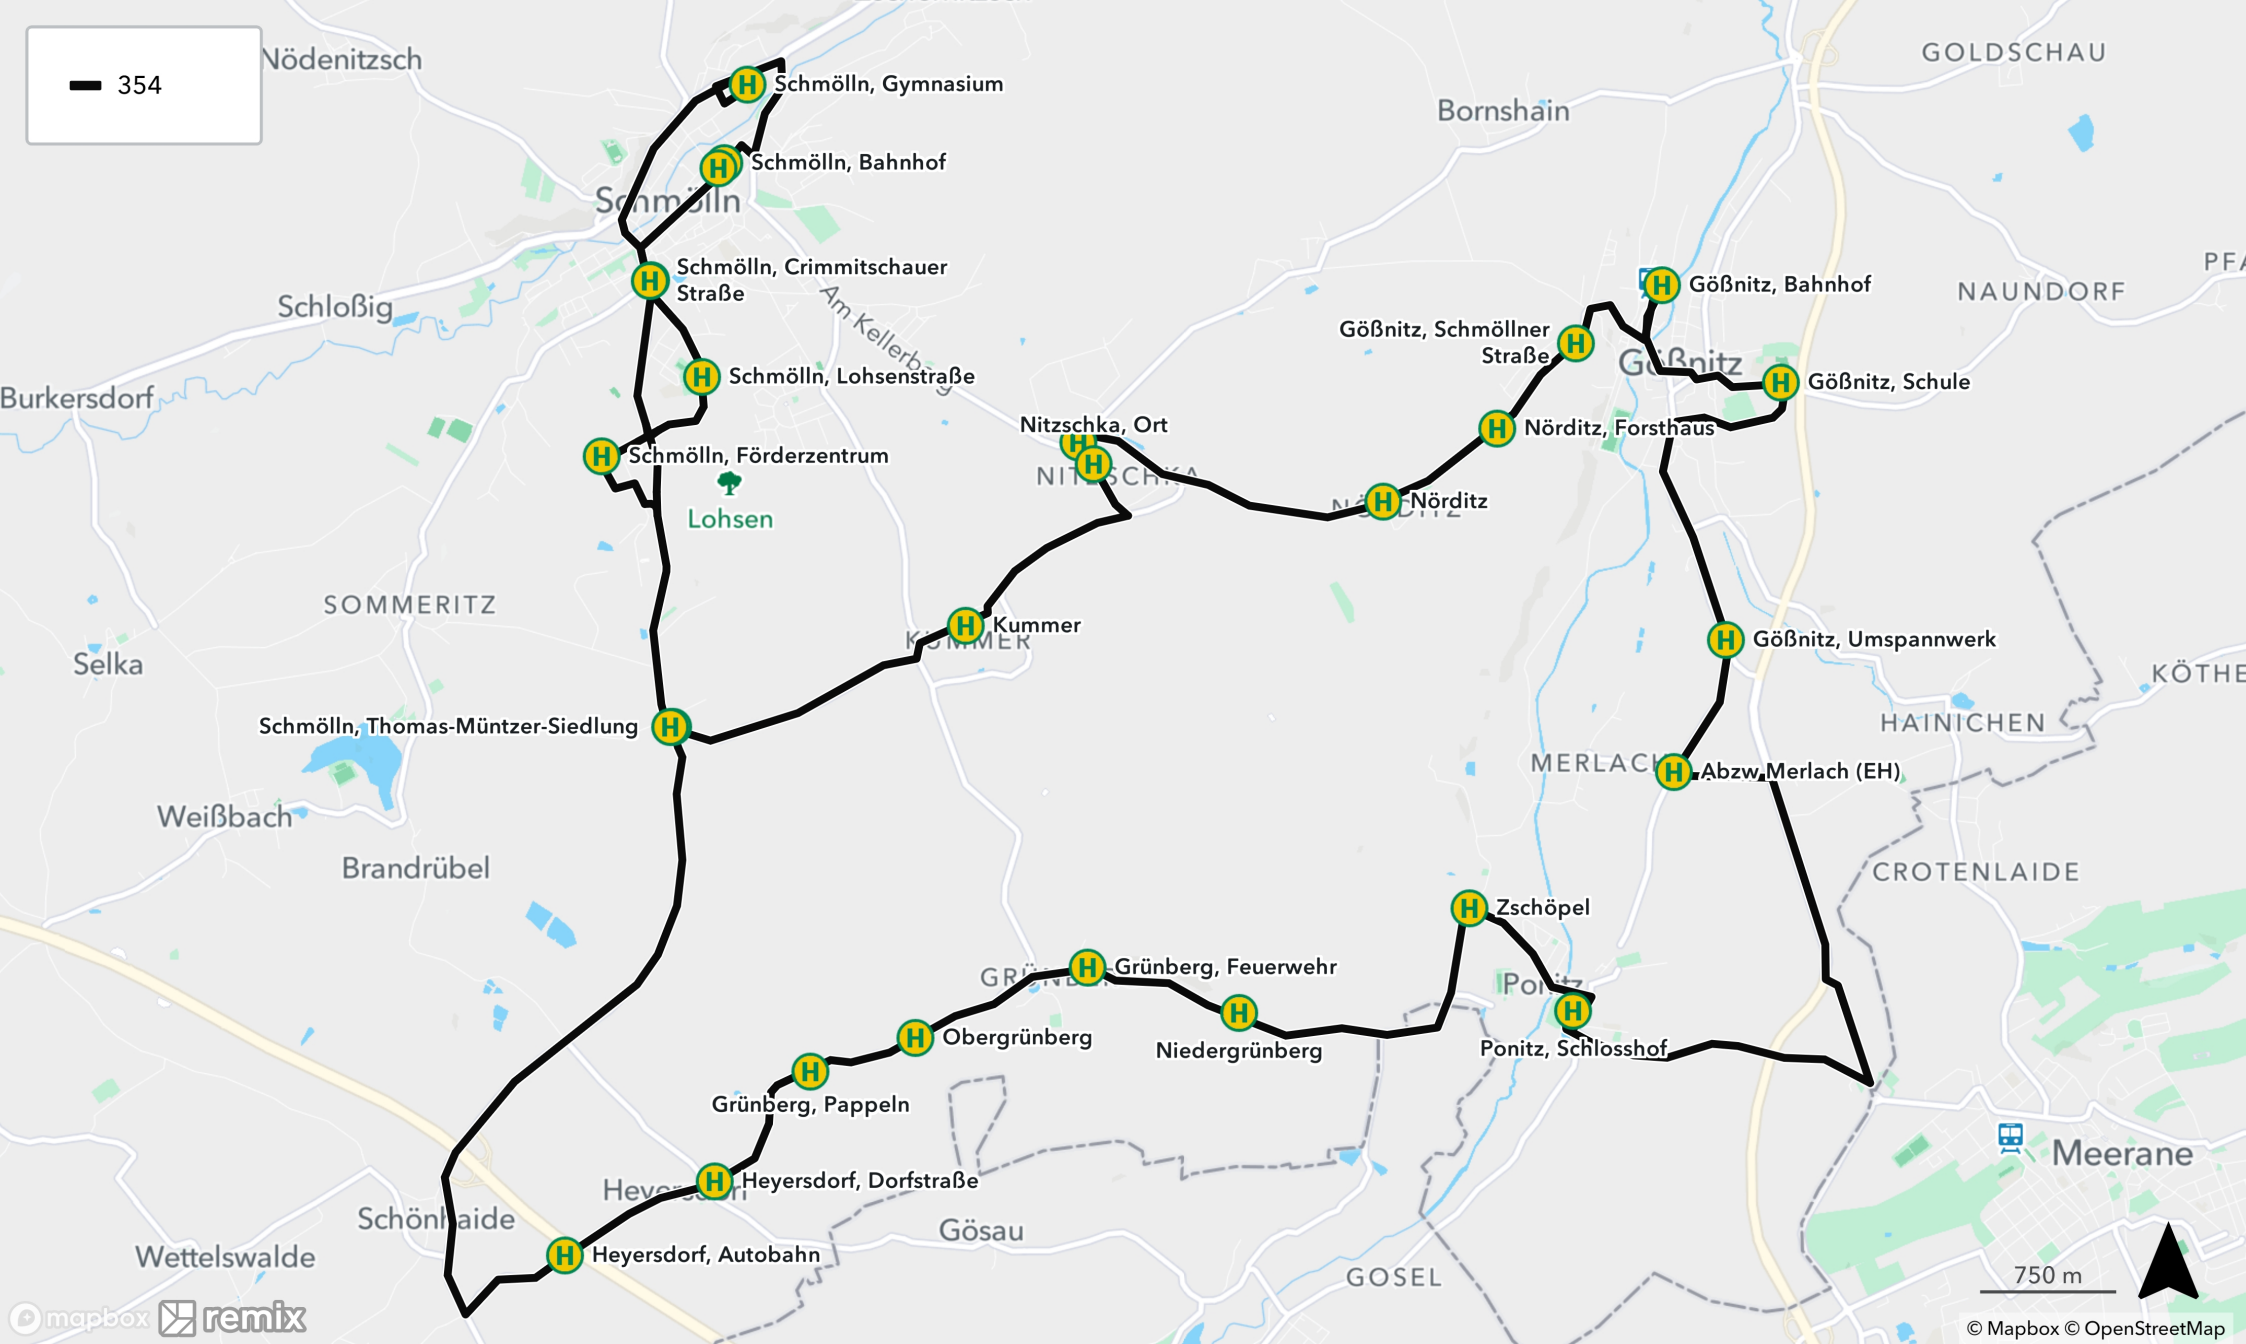

354

Nödenitzsch

GOLDSCHAU

Bornshain

Schmölln

NAUNDORF

Schloßig

Göbnitz

Burkersdorf

Göbnitz, Schmöllner Straße

Göbnitz, Schule

Schmölln, Förderzentrum

Nitzschka, Ort

Nörditz, Forsthaus

Nörditz

SOMMERITZ

Kummer

Göbnitz, Umspannwerk

Selka

Schmölln, Thomas-Müntzer-Siedlung

Abzw, Merlach (EH)

Weißbach

HAINICHEN

Brandrübél

Schönhaide

Gösau

Wettelswalde

GOSEL

Meerane

750 m