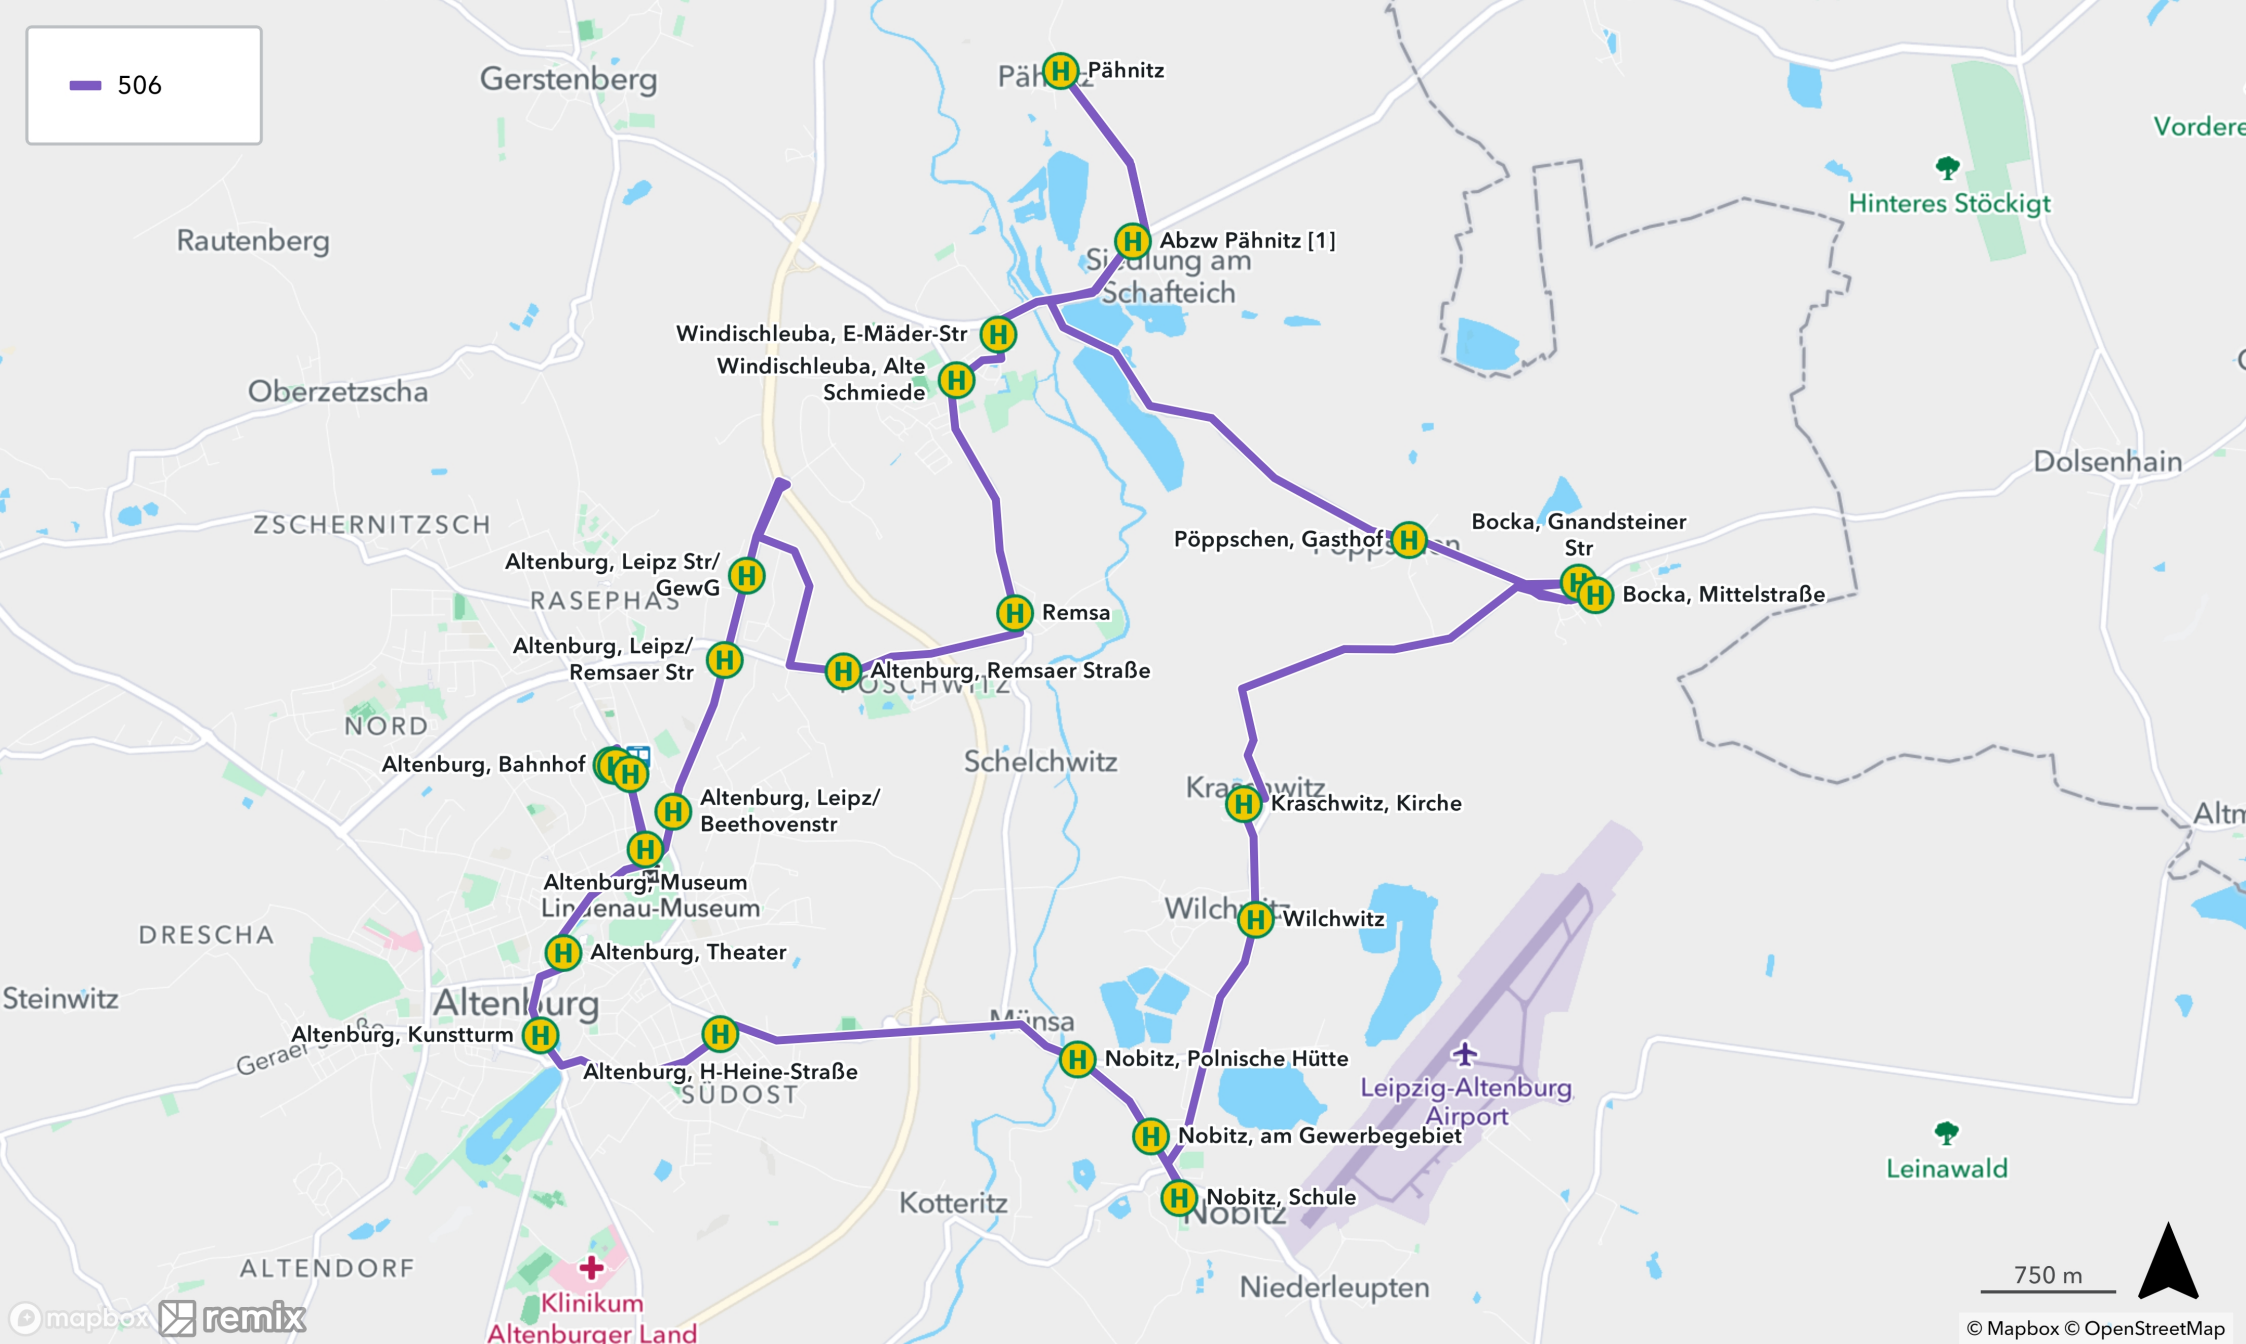

506

Gerstenberg

Rautenberg

Oberzetzscha

ZSCHERNITZSCH

Altenburg, Leipz Str/
GewG

Altenburg, Leipz/
Remsaer Str

NORD

Altenburg, Bahnhof

Altenburg, Leipz/
Beethovenstr

Altenburg, Museum
Lindenu-Museum

Altenburg, Theater

DRESCHA

Altenburg

Altenburg, Kunstturm

Altenburg, H.Heine-Straße

SÜDOST

ALTENDORF

Klinikum
Altenburger Land

Pähnitz

Abzw Pähnitz [1]
Siedlung am
Schafteich

Windischleuba, E-Mäder-Str

Windischleuba, Alte
Schmiede

Remsa

Bocka, Gndsteiner
Str

Bocka, Mittelstraße

Pöppchen, Gasthof

Pöppchen

Dolsenhain

Leipzig-Altendorf
Airport

Leinawald

750 m